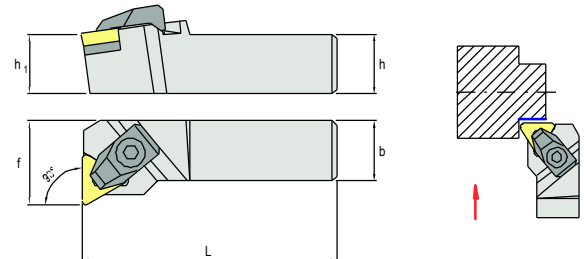

Kod Code Bezeichnung	Ölçüler Dimensions Abmessungen								
	h h ₁	b	L	f	Uç Tipi Insert Type Plattentype	Altılık Anvil Unterlage	Baskı Pabucu Clamp Klemme	Baskı Vidası Clamp Screw Klemmschraube	Altılık Vidası Anvil Screw Gewindehülse
DWLNRL 20 20 K06	20	20	125	25	WNM...0604	WN 06 ALT	TK DBP	MTJN 22 M6 BV	M3 AV
25 25 M06	25	25	150	32					
25 25 M08	25	25	150	32	WNM...0804	7853519	TK DBP	MTJN 22 M6 BV	M4 x 12 AV
32 25 P08	32	25	170	32					

Kod Code Bezeichnung	Ölçüler Dimensions Abmessungen								
	h h ₁	b	L	f	Uç Tipi Insert Type Plattentype	Altılık Anvil Unterlage	Baskı Pabucu Clamp Klemme	Baskı Vidası Clamp Screw Klemmschraube	Altılık Vidası Anvil Screw Gewindehülse
DTFNRL 20 20 K16	20	20	125	25	TNM...1604	U 013950	TK DBP K	MTJN 22 M6 BV	M4 x 12 AV
25 25 M16	25	25	150	32					
32 25 P16	32	25	170	32					